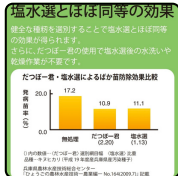

和光商事/電動薪割機 WB7300

7.3tの強力な破砕力!

女性やご年配の方でも簡単に使える
軽量・コンパクトで扱いやすい
100V電源で家庭でも使用可能
片側ホイール付きで楽々移動

最長処理能力
530mm

サイズ
1050×290×500mm

重量
72.5kg

169,400円(税込)

タイガーカワシマ/脱芒機グレーダー付 TDS-100

塩水選とほぼ同等の効果!

脱芒と粒径選別の1台2役
設置場所を選ばないコンパクト設計
屑も有効活用可能
塩水選後の水洗いや乾燥作業は不要

処理能力
25-100kg/時

サイズ
670×365×720mm

重量
30kg

104,500円(税込)

アルミス/ミキサー AMZ-30Y

家庭菜園などの肥料作りから!