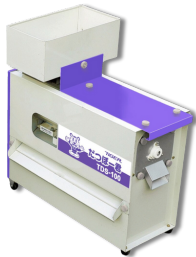

和光商事/電動薪割機 WB7300

7.3tの強力な破砕力!

女性やご年配の方でも簡単に使える
軽量・コンパクトで扱いやすい
100V電源で家庭でも使用可能
片側ホイール付きで楽々移動

最長処理能力
530mm

サイズ
1050×290×500mm

重量
72.5kg

169,400円(税込)

タイガーカワシマ/脱芒機グレーダー付 TDS-100

塩水選とほぼ同等の効果!

脱芒と粒径選別の1台2役
設置場所を選ばないコンパクト設計
屑も有効活用可能
塩水選後の水洗いや乾燥作業は不要

処理能力
25-100kg/時

サイズ
670×365×720mm

重量
30kg

104,500円(税込)

アルミス/ミキサー AMZ-30Y

家庭菜園などの肥料作りから!

肥料や家畜の飼料混合にもオススメ
大型キャスター付きで移動が簡単
360度のドラム回転角度
練り量30Lと50Lの2タイプ

*写真は30Lタイプ

ドラム口
約240mm

サイズ
130×550×920mm

重量
24kg

45,320円(税込)

日本ブレード/トラクター耕うん爪 「各種」

●メーカー名・トラクター型式・ロータリー型式
爪の本数・爪の種類をお選びください。