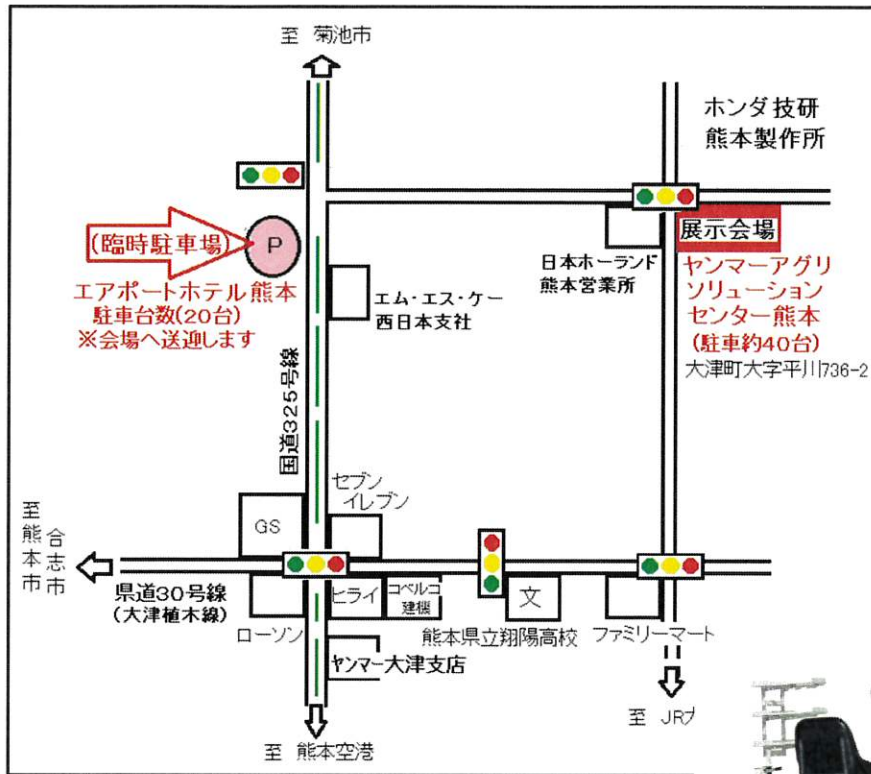

会場案内

展示内容(予定)

- 現品特価コーナー、中古農機コーナー
- 乾田直播・作業効率化体系、スマート農業コーナー
- 輸入作業機コーナー
- 草刈機コーナー
- 直進トラクター・大型トラクター(YT3(直進)、YT4/5、ジョンディア5M/6M/6R 展示)
- 野菜移植機・収穫機展示
- ヤンマー建機(バックホー、ホイールローダー、発電機)展示
- 各種作業機展示
- 資材・部材コーナー、ジョンディアグッズコーナー

(展示内容は変更になることがあります。)

(お願い)

展示会場に駐車場(約40台)を設置していますが、駐車場が満車の場合はエアポートホテル熊本様敷地内に臨時駐車場を準備していますので、そちらへの駐車をお願いします。

★ 臨時駐車場から展示会場までは送迎します。

展示会へのお越しの際、また、お帰りの際には交通事故にお気をつけいただきますようお願いいたします。