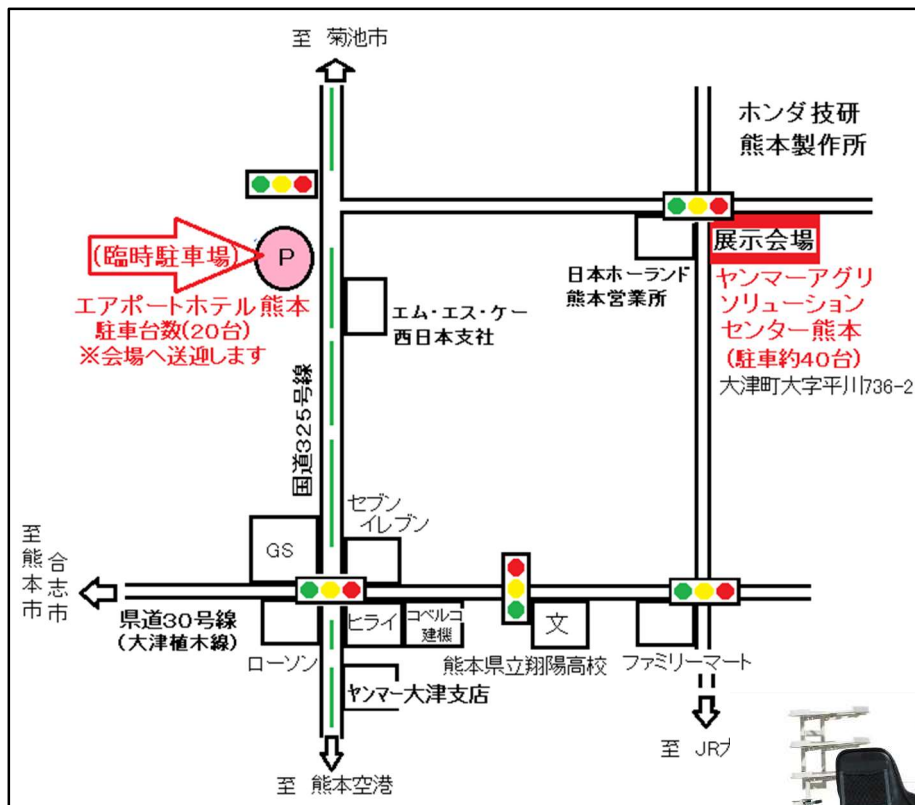

## 会場案内

## 展示内容(予定)

- 現品特価コーナー、中古農機コーナー
- 乾田直播・作業効率化体系、スマート農業コーナー
- 輸入作業機コーナー
- 草刈機コーナー
- 直進トラクター・大型トラクター (YT3(直進)、YT4/5、ジョンディア5M/6M/6R 展示)
- 野菜移植機・収穫機展示
- ヤンマー建機(バックホー、ホイールローダー、発電機)展示
- 各種作業機展示
- 資材・部材コーナー、ジョンディアグッズコーナー