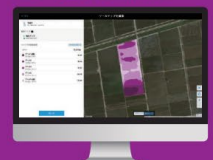

上級者は

スマート農機連携で
農家の手をスマートに

簡単に可変マップを作成でき、
スマート農機と連携して可変施肥を実現！

ザルビオで
できること

1 地力が低い・生育の悪い
場所が一目で分かる

地力マップ・生育マップ

2 作業に適した天候の
日時が把握できる

天気予報・散布天気予報

3 生育に合わせて的確な
作業を計画できる

生育ステージ予測

4 病害発生リスクを
事前に察知できる

病害アラート

5 ドローン撮影なしで
可変マップを作れる

可変施肥&可変散布マップ

5%OFF のクーポンコードを発行します。

購入金額の 5%OFF 機能、面積、作物追加にも使えます
(カートのページでクーポンコードを入力すると割引適用)

5%OFF クーポンコード発行

COUPON5OFFBTI6B

ザルビオ(xarvio®)フィールドマネージャーは最先端の栽培管理プラットフォーム

煩雑な設定不要、しかも年間6600円から！
活用方法はアイデア次第！

ザルビオ 🔍 で検索

葉菜類で考える導入メリット

- ◆ そもそも、有効なスマート農業ツールが少ない。圃場登録ツールとしてみても◎
- ◆ 高いコストパフォーマンス (2ha 6,600円/年間からスタート可能)

- ◆ 導入メリット...
 1. 借受けた圃場の特性が把握できる (地力マップ/生育マップ)
 2. 収穫時、**規格が揃いやすくなる可能性がある** (地力、生育マップに基づく手動可変施肥でOK)
 3. xarvio LAIに基づき、地区/品種毎の指標をつくれればある程度の**生育ステージ予測が可能と考えられる**
 4. 収穫前に圃場内のバラツキを捉えられる事自体がメリット = **収穫していく順番がわかる**
 5. 減肥にも挑戦