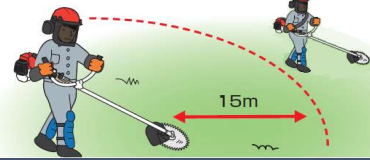

キックバックに注意!

ご清聴ありがとうございました。

ヤンマーアグリジャパン株式会社