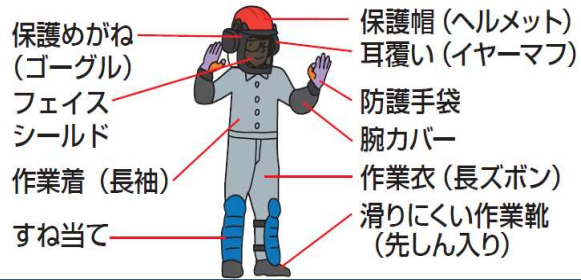

刈払機の事故を防ぐために

作業に適した作業服・
保護具を使いましょう。

一般社団法人 日本農業機械工業会
やまびこジャパン株式会社発行の安全読本より抜粋

作業中は 15メートル以内に
人を近づけないでください。