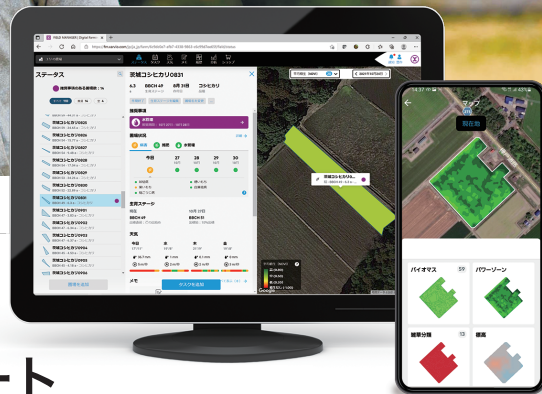

誰でも簡単に
スマート農業が始められる

岡山県 山下さん、田邊さん

衛星画像が農家の目をサポート

AI(人工知能)が農家の頭をサポート

スマート農機と連携し農家の手をサポート

対象作物			
水稲	大豆	小麦・大麦	きゃべつ
たまねぎ	にんじん	馬鈴薯	甜菜
ブロッコリー	とうもろこし	小豆	いんげん豆
レンゲ	そば	菜種	ヘアリーベッチ
クリムゾンクローバー			

ザルビオ(xarvio®)フィールドマネージャーは最先端の栽培管理プラットフォーム

こんな使い方ができる！

- 1 “地力マップ”で地力ムラを確認しながら元肥の設計に活用
- 2 “生育ステージ予測”で追肥や基幹防除のタイミングを管理
- 3 “可変施肥マップ”で可変施肥を行うためのマップを生成

ユーザーの声

ザルビオを実際に使ってみて、地力が数値で見える地力マップと実際の収量の分布がほぼ一致しているのは驚きました。
(新潟県の柳澤さん)

高温や多雨などの異常気象で、作業計画が難しくなっています。ザルビオは気候データに基づいて生育状況や農薬散布日時を推奨してくれるので、非常に助かっています。
(山口県の河村さん)

料金プラン

	無料プラン	有料プラン
料金	¥0	¥1100/月額 (税込・年間契約必要)
登録可能な圃場数	1000圃場	1000圃場
すべての機能が利用	2圃場	100圃場

Email: japan@xarvio.info

☎080-0000-0115(通話料無料)

03-4579-5659(上記がご利用いただけない場合)

営業時間:月曜-金曜 9:00-17:00(土日祝・年末年始を除く)

ザルビオ