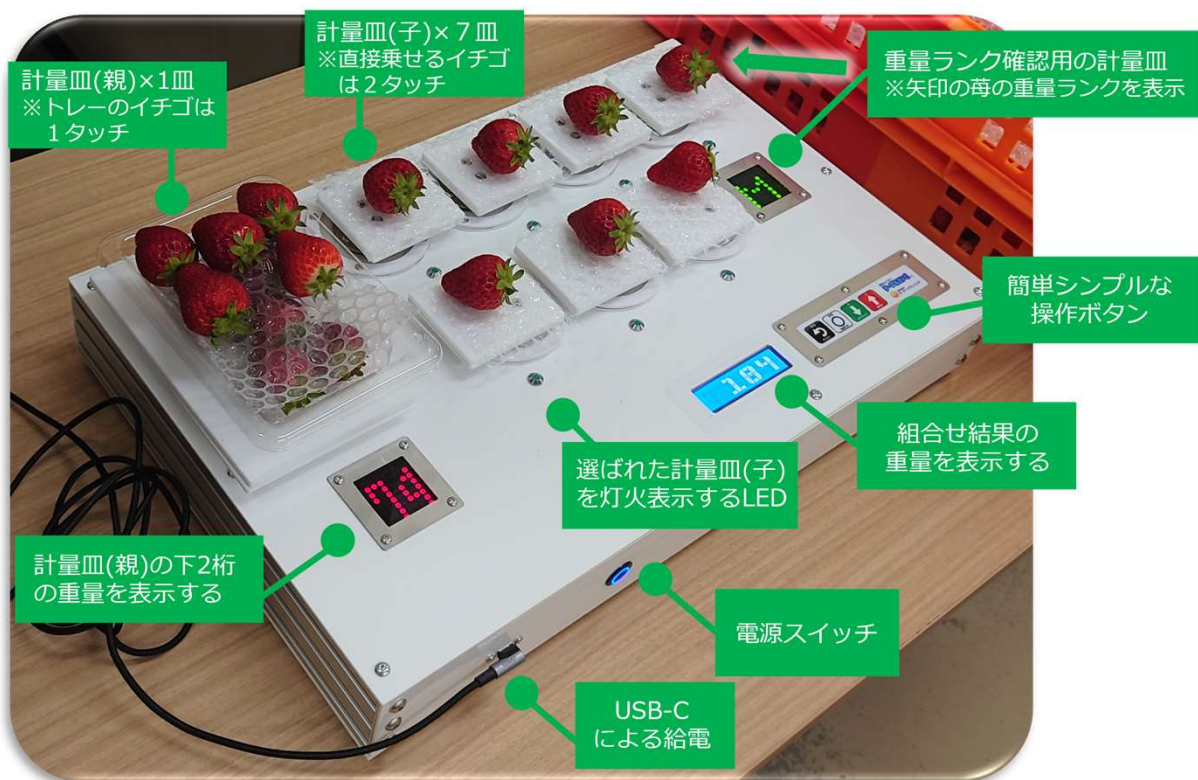

テーブルコンビmini

コンパクトな組合せ計量機
～世界最小クラス～

① 個数制限

- ・重量ランク別に指定可能

② 定量計量

- ・250g～290gの定量に計量可能

③ 粒を揃えてパック詰め

- ・重量ランク確認窓付き

④ 触る回数の制限

- ・原則1.2タッチ

⑤ コンパクトなボディ

- ・L490_{mm}×W275_{mm} (4.6kg)