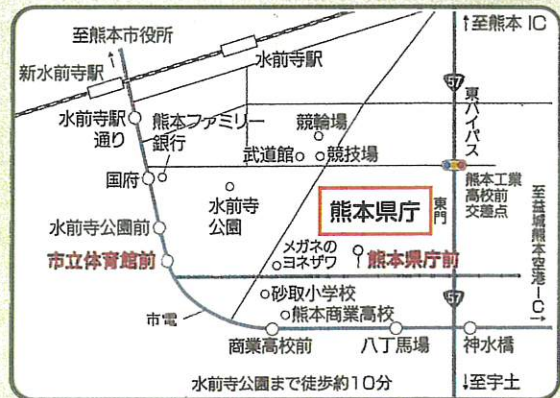

熊本県庁までの行き方(バス)

熊本桜町バスターミナル25番のりばから乗車
→「熊本県庁前」下車→徒歩

熊本県庁までの行き方(市電)

「市立体育館」電停下車徒歩10分

熊本県庁までの行き方(車)

熊本県庁正門入口より→南側駐車場
県庁東門より→北側駐車場

熊本県内各地域の就農相談窓口

新規就農希望者等に対して農業経営・技術、営農生活等に関するきめ細かな助言指導を行い円滑な就農定着を図るため、県広域域本部・地域振興局管内ごとに1名の「熊本県地域就農アドバイザー」を設置しています。詳細につきましては、下記各地域の農業普及・振興課にお問い合わせ下さい。