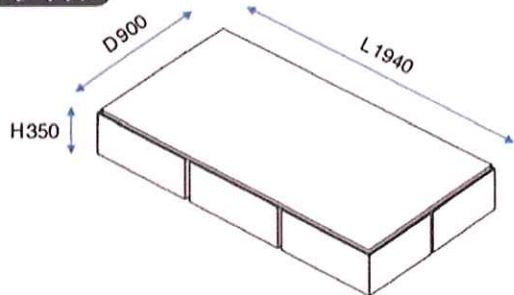

ハコデベッド

..... hacodé bed

新型コロナウイルス×自然災害
災害避難所での新型コロナウイルス感染症
対策用のダンボール製ベッドです。

使用例

用途

- 緊急時、災害時、避難場所でのベッドとして

メリット

- ベッドに高さがあるので、床からの飛沫感染抑制に効果的
- ダンボール製なので環境に優しい
- リサイクルで簡単に処分できる
- ベッドの中に、服や小物等が収納できる
またテープ等で止める必要がなく、何度でも出し入れが可能
- コストが安く、軽くて強度も強い

商品サイズ

基本サイズ

ハコデベッド

+

ハコテルーム

ハコテルームと併用すれば
ウイルス感染症の抑制に効果的です。

hacodé

by