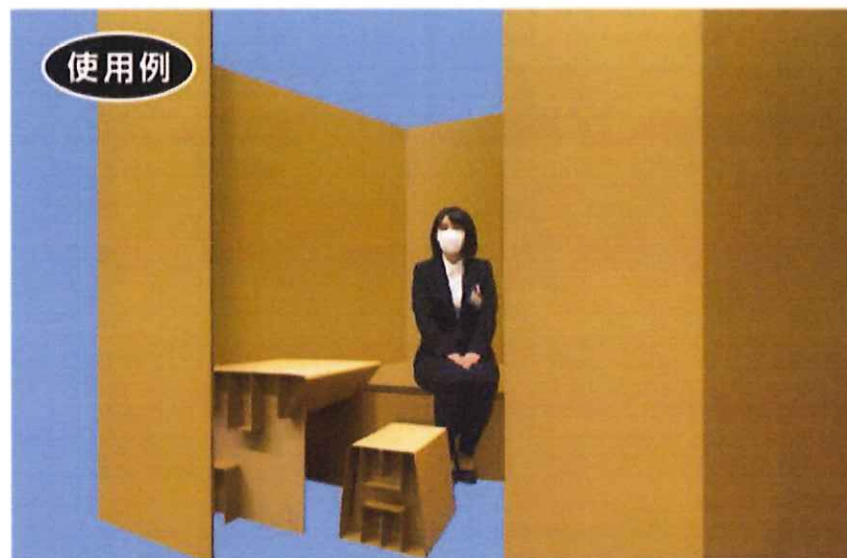

特許出願中

ハコデルーム

..... hacodé room

新型コロナウイルス×自然災害
災害避難所での新型コロナウイルス感染症
対策用のダンボール製間仕切りです。

用途

- 新型コロナウイルス感染症対策として、
密集を防ぎ、ソーシャルディスタンスの確保、
そして、飛沫感染を防止する
- 避難所でのプライバシー確保として

メリット

- ダンボール製なので環境に優しい
- 破棄が簡単（不要になったらすぐに捨てられる）
- コンパクトで軽量
- 木製などに比べてコストが安い
- 大人2人で5分程度で部屋を作れる

商品サイズ

基本サイズ

+

ドア設置

1セットで1部屋の
仕様となります。

入り口サイズは
1140mm

拡張例

+

ドア設置

連結すれば
部屋を大きくできます。

hacodé

by

sagasaki

Open Your Experience

×

Takeo City

ハコデベッド

..... hacodé bed

新型コロナウイルス×自然災害
災害避難所での新型コロナウイルス感染症
対策用のダンボール製ベッドです。

使用例

用途

- 緊急時、災害時、避難場所でのベッドとして

メリット

- ベッドに高さがあるので、床からの飛沫感染抑制に効果的
- ダンボール製なので環境に優しい
- リサイクルで簡単に処分できる
- ベッドの中に、服や小物等が収納できる
またテープ等で止める必要がなく、何度でも出し入れが可能
- コストが安く、軽くて強度も強い