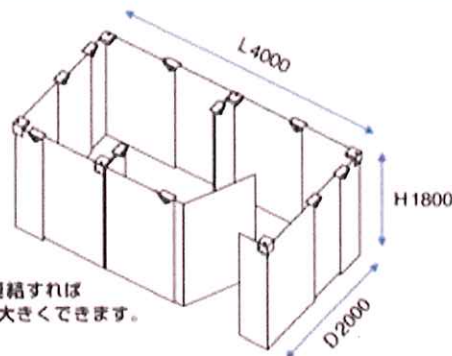

特許出願中

ハコデルーム

..... hacodé room

新型コロナウイルス×自然災害
災害避難所での新型コロナウイルス感染症
対策用のダンボール製間仕切りです。

用途

- 新型コロナウイルス感染症対策として、
密集を防ぎ、ソーシャルディスタンスの確保、
そして、飛沫感染を防止する
- 避難所でのプライバシー確保として

メリット

- ダンボール製なので環境に優しい
- 破棄が簡単（不要になったらすぐに捨てられる）
- コンパクトで軽量
- 木製などに比べてコストが安い
- 大人2人で5分程度で部屋を作れる

商品サイズ

基本サイズ

+

ドア設置

1セットで1部屋の
仕様となります。

入り口サイズは
1140mm

拡張例

+

ドア設置

連結すれば
部屋を大きくできます。

hacodé

by

sagasaki

Open Your Experience

×

Takeo City