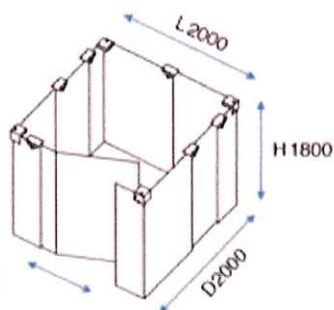

特許出願中

ハコデルーム

..... hacodé room

新型コロナウイルス×自然災害
災害避難所での新型コロナウイルス感染症
対策用のダンボール製間仕切りです。

用途

- 新型コロナウイルス感染症対策として、
密集を防ぎ、ソーシャルディスタンスの確保、
そして、飛沫感染を防止する
- 避難所でのプライバシー確保として

メリット

- ダンボール製なので環境に優しい
- 破棄が簡単（不要になったらすぐに捨てられる）
- コンパクトで軽量
- 木製などに比べてコストが安い
- 大人2人で5分程度で部屋を作れる

商品サイズ

基本サイズ

+

ドア設置

1セットで1部屋の
仕様となります。

入り口サイズは
1140mm

拡張例

+