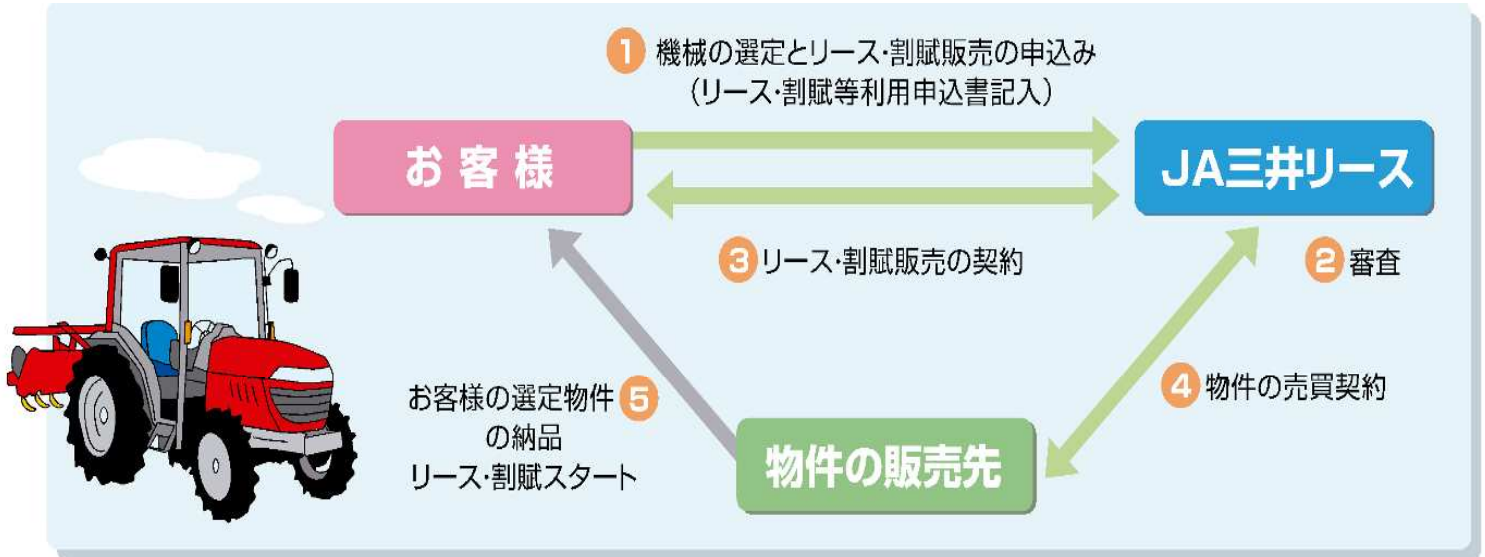

リースや割賦はどうも
手続きが不安で…
とお考えのみな様へ

農業かんたん サポート

にお任せください!

営農年数10年以上のみな様は最高**4,000万円**
までワイドにお取り扱いします!!

法人様向け中古PC販売

**WEB会議に
おすすめ!!**

103 中古ノートPC	在庫少量! Core i5第5世代、テンキー搭載!	販売価格(税別)	
NEC VersaPro VK22T/W-L PC-VK22TWEDL		¥30,000	
CPU: Core i5-5200U 2.2GHz、メモリ: 4GB、HDD: 500GB、無線LAN、15.6型(1920×1080) 光学ドライブ非搭載、テンキー搭載、Webカメラ、端子: HDMI・USB3.0×2、タッチパネル対応 OS: Windows 10 Pro 64bit (MAR)、Office: 非搭載 ※マウスは別売り。動画再生ソフトは非搭載です。		新掲載	
105 中古ノートPC	在庫少量! Surface 初掲載!	販売価格(税別)	
Microsoft Surface Pro 3 1631		¥30,000	
CPU: Core i5-4300U 1.9GHz、メモリ: 4GB、SSD: 128GB、無線LAN、12型(2160×1440) 光学ドライブ非搭載、Webカメラ、キーボード、端子: MiniDisplayPort・USB3.0×1 OS: Windows 10 Pro 64bit (MAR)、Office: 非搭載 ※マウスは別売り。動画再生ソフトは非搭載です。Surfaceペンは付属しません。		新掲載	